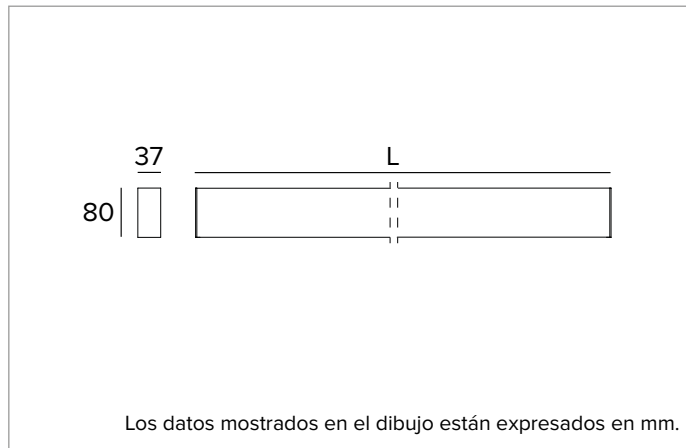

T018MX930ELPW | LOGICO EASY Stand Alone 37 - UGR19
Luminaria lineal de LED stand alone para instalaciones a plafón o en suspensión

	3000K	H(m)		D1(m)	D2(m)	E _{max} (lx)	
	Ra90			66°	64°		
	Fixture Power	35W	1	1.29	1.26	2722	
	Source Flux	3801lm	2	2.58	2.52	680	
	Fixture Flux	3802lm	3	3.86	3.78	302	
	Efficacy	109lm/W	4	5.15	5.04	170	
G0347A	I _{max} =810cd/klm	I _{max}	3080cd	5	6.44	6.30	109

Cuerpo de aluminio extruido pintado de sección 37mm y tapas finales de policarbonato. Pantalla superior de cierre de PVC blanco.

Color y acabado: Blanco

Dimensiones: L=2243mm

Peso: 5,35Kg

Versión: LINEAL

Grado de protección: IP40